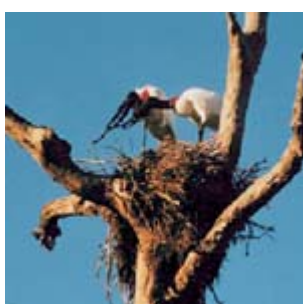

Bentevizinho-de-asa-ferrugínea	<i>Myiozetetes cayanensis</i>	Rusty-margined Flycatcher	SA
Bem-te-vi-de-penacho-vermelho	<i>Myiozetetes similis</i>	Social Flycatcher	LC
Bem-te-vi-verdadeiro	<i>Pitangus sulphuratus</i>	Great Kiskadee	SA
Bentevizinho-do-brejo	<i>Philohydor lictor</i>	Lesser Kiskadee	LN
Bem-te-vi-rajado	<i>Myiodynastes maculatus</i>	Streaked Flycatcher	SA
Nei-nei	<i>Megarynchus pitangua</i>	Boat-billed Flycatcher	SA
Suiriri-de-garganta-branca	<i>Tyrannus albogularis</i>	White-throated Kingbird	FO*
Suiriri-tropical	<i>Tyrannus melancholicus</i>	Tropical Kingbird	SA
Tesourinha	<i>Tyrannus savana</i>	Fork-tailed Flycatcher	SA
Caneleiro	<i>Casiornis rufus</i>	Rufous Casiornis	SA
Irré	<i>Myiarchus swainsoni</i>	Swainson's Flycatcher	LN
Maria-cavaleira	<i>Myiarchus ferox</i>	Short-crested Flycatcher	SA
Maria-cavaleira-de-rabo-enferrujado	<i>Myiarchus tyrannulus</i>	Brown-crested Flycatcher	SA
Tinguaçu-ferrugem	<i>Attila cinnamomeos</i>	Cinnammon Attila	FO
Bate-pára	<i>Attila bolivianus</i>	Dull-capped Attila	LC

FAMÍLIA: Pipridae

Soldadinho	<i>Antilophia galeata</i>	Helmeted Manakin	SA

FAMÍLIA: Tityridae

Anambé-branco-de-bochecha-parda	<i>Tityra inquisitor</i>	Black-crowned Tityra	SA
Anambé-branco-de-rabo-preto	<i>Tityra cayana</i>	Black-tailed Tityra	SA
Caneleiro-verde	<i>Pachyramphus viridis</i>	Green-backed Becard	UE
Caneleiro-preto	<i>Pachyramphus polychopterus</i>	White-winged Becard	FO
Tijerila	<i>Xenopsaris albinucha</i>	White-napped Xenopsaris	BF

FAMÍLIA: Vireonidae

Pitiguari	<i>Cyclarhis gujanensis</i>	Rufous-browed Peppershrike	SA
Juruviara	<i>Vireo olivaceus</i>	Red-eyed Vireo	SA
Vite-vite-de-cabeça-cinza	<i>Hylophilus pectoralis</i>	Ashy-headed Greenlet	JF

FAMÍLIA: Corvidae

Gralha-do-pantanal	<i>Cyanocorax cyanomelas</i>	Purplish Jay	SA

FAMÍLIA: Hirundinidae

Andorinha-do-rio	<i>Tachycineta albiventer</i>	White-winged Swallow	SA
Andorinha-do-campo	<i>Progne tapera</i>	Brown-chested Martin	SA
Andorinha-azul	<i>Progne subis</i>	Purple Martin	LC*
Andorinha-doméstica-grande	<i>Progne chalybea</i>	Grey-breasted Martin	SA
Andorinha-serradora	<i>Stelgidopteryx ruficollis</i>	Southern Rough-winged Swallow	SA
Andorinha-do-bando	<i>Hirundo rustica</i>	Barn Swallow	LC

FAMÍLIA: Troglodytidae

Corruíra	<i>Troglodytes musculus</i>	Southern House Wren	SA