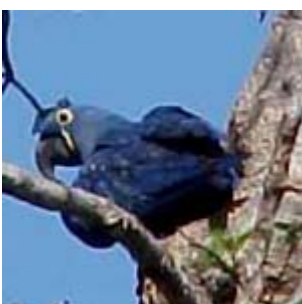

FAMÍLIA: Trochilidae

SUBFAMÍLIA: Phaethornithinae

Balança-rabo-de-bico-torto	<i>Glaucis hirsutus</i>	Rufous-breasted Hermit	SA
Rabo-branco-rubro	<i>Phaetornis ruber</i>	Reddish Hermit	JD*