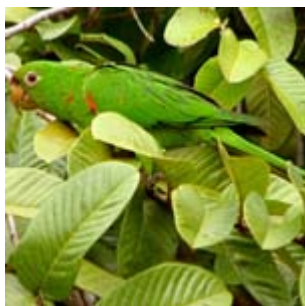

Socó-mirim	<i>Ixobrychus exilis</i>	Least Bittern	LC
Garça-dorminhoca	<i>Nycticorax nycticorax</i>	Black-crowned Night-Heron	SA
Socózinho	<i>Butorides striata</i>	Striated Heron	SA
Garça-vaqueira	<i>Bubulcus ibis</i>	Cattle Egret	SA
Baguari	<i>Ardea cocoi</i>	White-necked Heron	SA
Garça-branca-grande	<i>Ardea alba</i>	Great Egret	SA
Maria-faceira	<i>Syrigma sibilatrix</i>	Whistling Heron	SA
Garça-real	<i>Pilherodius pileatus</i>	Capped Heron	SA
Garcinha-branca	<i>Egretta thula</i>	Snowy Egret	SA
Garça-azul	<i>Egretta caerulea</i>	Little Blue Heron	SA