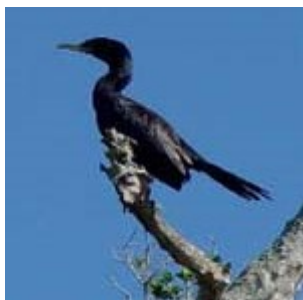

FAMÍLIA: Coerebidae

Cambacica	<i>Coereba flaveola</i>	Bananaquit	SA
-----------	-------------------------	------------	----

FAMÍLIA: Thraupidae

Sáira-de-chapéu-preto	<i>Nemosia pileata</i>	Hooded Tanager	SA
Sai-canário	<i>Thlypsopsis sordida</i>	Orange-headed Tanager	SA
Pipira-de-taóca	<i>Eucometis penicillata</i>	Grey-headed Tanager	LN
Pipira-vermelha	<i>Ramphocelus carbo</i>	Silver-beaked Tanager	SA
Sanhaço-cinzento	<i>Thraupis sayaca</i>	Sayaca Tanager	SA
Sanhaço-de-coqueiro	<i>Thraupis palmarum</i>	Palm Tanager	SA
Pipira-preta	<i>Tachyphonus rufus</i>	White-lined Tanager	FO*
Figuinha-de-rabo-castanho	<i>Conirostrum speciosum</i>	Chestnut-vented Conebill	SA

FAMÍLIA: Emberizidae

Tico-tico-do-campo	<i>Ammodramus humeralis</i>	Grassland Sparrow	SA
Canário-da-terra-verdadeiro	<i>Sicalis flaveola</i>	Saffron Finch	SA
Tiziu	<i>Volatinia jacarina</i>	Blue-black Grassquit	SA
Coleiro-do-brejo	<i>Sporophila collaris</i>	Rusty-collared Seedeater	SA
Bigodinho	<i>Sporophila lineola</i>	Lined Seedeater	SA
Coleirinho	<i>Sporophila caerulescens</i>	Double-collared Seedeater	LC
Chorão	<i>Sporophila leucoptera</i>	White-bellied Seedeater	CZ
Caboclinho-de-papo-escuro	<i>Sporophila ruficollis</i>	Dark-throated Seedeater	CZ
Curió	<i>Sporophila angolensis</i>	Lesser Seed-Finch	SA
Tico-tico-de-bico-amarelo	<i>Arremon flavirostris</i>	Saffron-billed Sparrow	UE
Tico-tico-vermelho	<i>Coryphospingus cucullatus</i>	Red-crested Finch	SA
Cardeal	<i>Paroaria coronata</i>	Red-crested Cardinal	SA