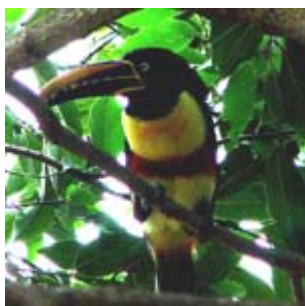

Socó-mirim	<i>Ixobrychus exilis</i>	Least Bittern	LC
Garça-dorminhoca	<i>Nycticorax nycticorax</i>	Black-crowned Night-Heron	SA
Socózinho	<i>Butorides striata</i>	Striated Heron	SA
Garça-vaqueira	<i>Bubulcus ibis</i>	Cattle Egret	SA
Baguari	<i>Ardea cocoi</i>	White-necked Heron	SA
Garça-branca-grande	<i>Ardea alba</i>	Great Egret	SA
Maria-faceira	<i>Syrigma sibilatrix</i>	Whistling Heron	SA
Garça-real	<i>Pilherodius pileatus</i>	Capped Heron	SA
Garcinha-branca	<i>Egretta thula</i>	Snowy Egret	SA
Garça-azul	<i>Egretta caerulea</i>	Little Blue Heron	SA